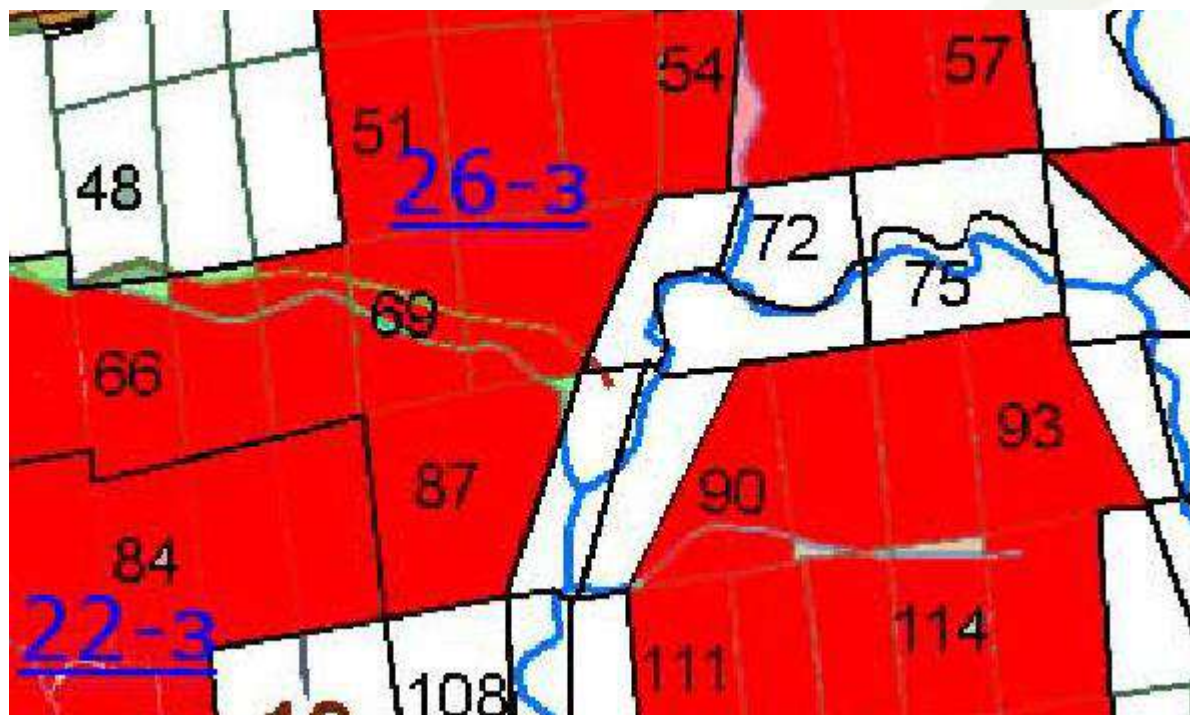

Договор аренды лесного участка № 22-з от 30.09.2008 г

Лесничество	Уч. лесничество	Квартал	Выдел	Целевое назначение	Хозяйство	Вид рубки	Форма
Кодинское	Кодинское	60	19, 21, 22	Эксплуатационные леса	Хвойное	Спелые перестойные насаждения	и Сплошная рубка
Кодинское	Кодинское	79	1	Эксплуатационные леса	Хвойное	Спелые перестойные насаждения	и Сплошная рубка

*Договор аренды лесного участка № 26-з от 30.09.2008 г*

Лесничество	Уч. лесничество	Квартал	Выдел	Целевое назначение	Хозяйство	Вид рубки	Форма
Кодинское	Кодинское	51	19	Эксплуатационные леса	Хвойное	Спелые и перестойные насаждения	Сплошная рубка
Кодинское	Кодинское	70	11	Эксплуатационные леса	Хвойное	Спелые и перестойные насаждения	Сплошная рубка