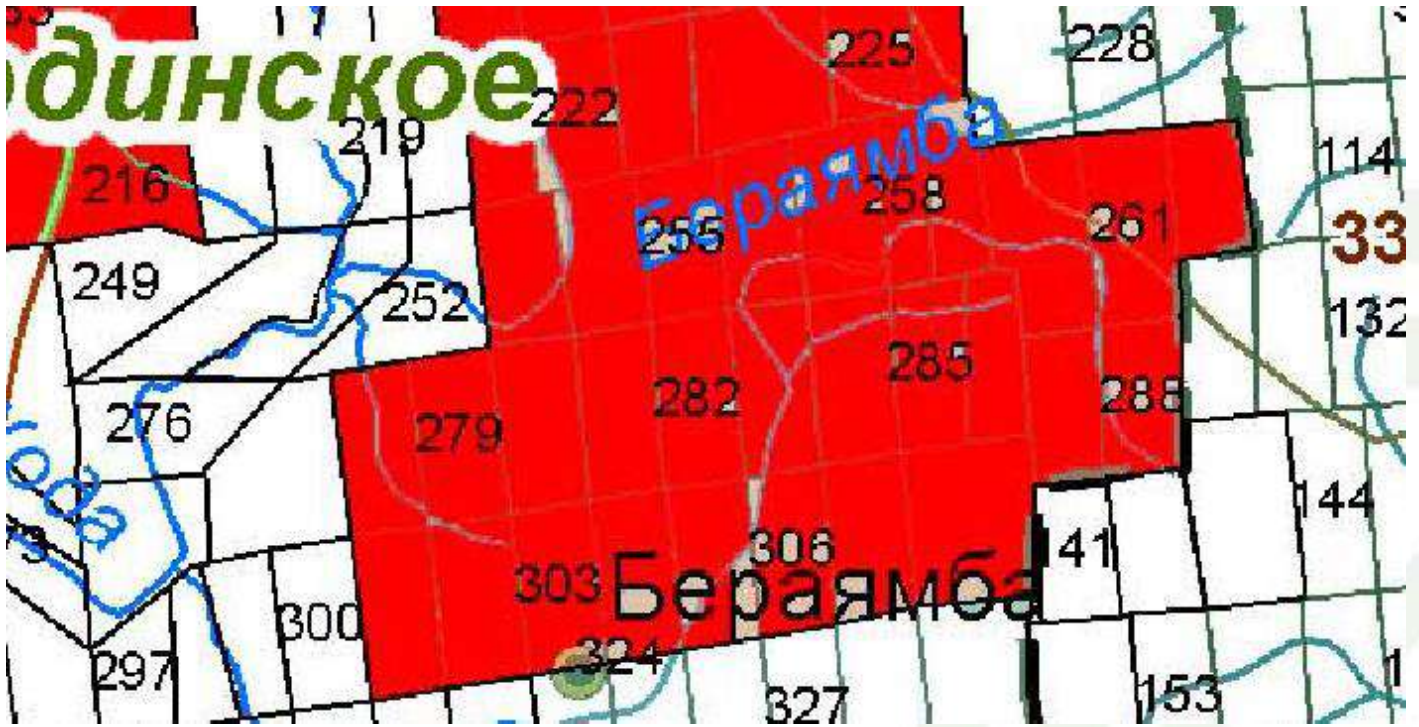

Договор аренды лесного участка № 22-з от 30.09.2008 г