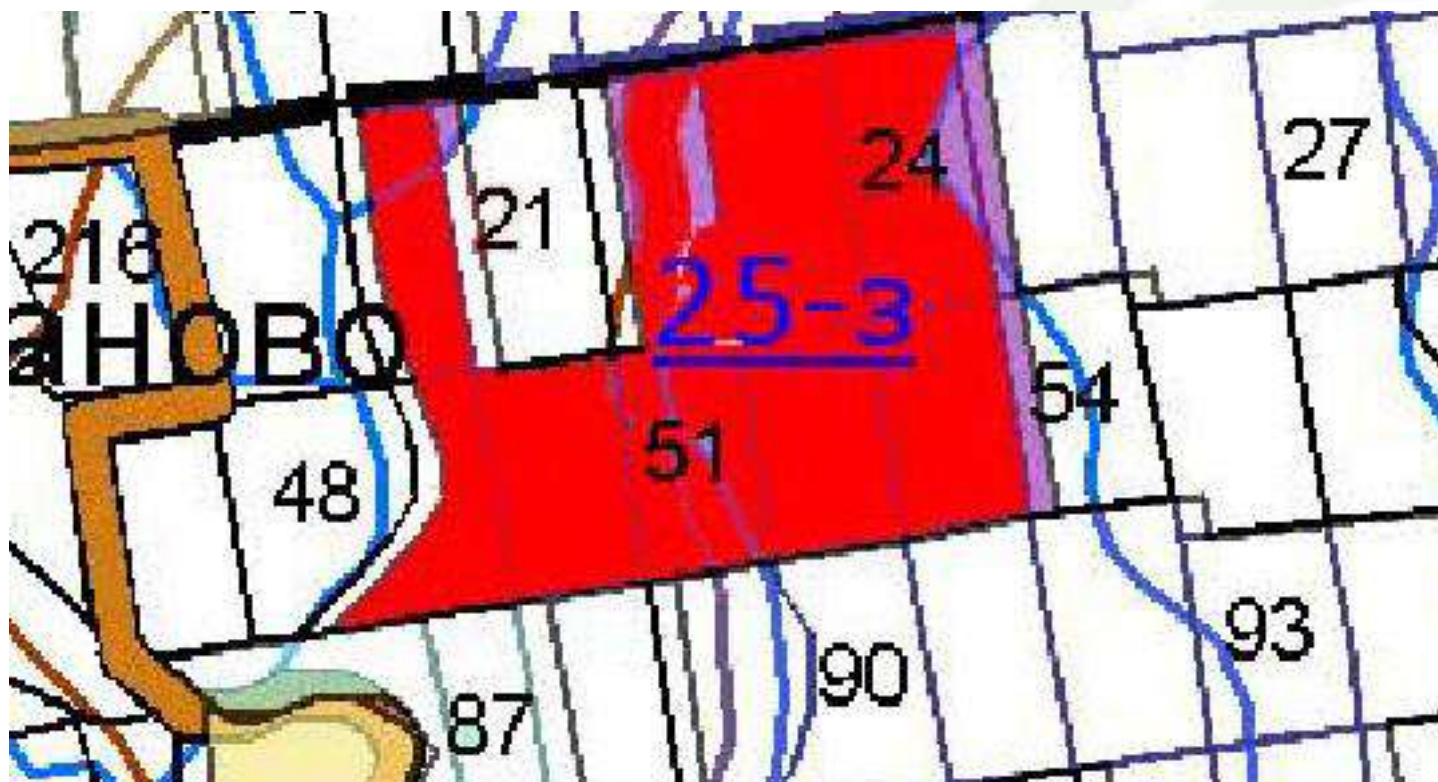

Лесничество	Уч. лесничество	Квартал	Выдел	Целевое назначение	Хозяйство	Вид рубки	Форма
<i>Договор аренды лесного участка № 25-з от 30.09.2008 г</i>							
Невонское	Ирбинское	20	23, 25, 27	Эксплуатационные леса	Хвойное	Спелые перестойные насаждения	и Сплошная рубка
Невонское	Ирбинское	49	3, 5	Эксплуатационные леса	Хвойное	Спелые перестойные насаждения	и Сплошная рубка
Невонское	Ирбинское	50	21, 1, 9, 11, 22	Эксплуатационные леса	Хвойное	Спелые перестойные насаждения	и Сплошная рубка

Лесничество	Уч. лесничество	Квартал	Выдел	Целевое назначение	Хозяйство	Вид рубки	Форма
<i>Договор аренды лесного участка № 24-з от 21.08.2008 г</i>							
Кодинское	Кодинское	256	25, 26	Эксплуатационные леса	Хвойное	Спелые перестойные насаждения	и Сплошная рубка
Кодинское	Кодинское	283	5	Эксплуатационные леса	Хвойное	Спелые перестойные насаждения	и Сплошная рубка
Кодинское	Кодинское	284	2, 3	Эксплуатационные леса	Хвойное	Спелые перестойные насаждения	и Сплошная рубка
Кодинское	Кодинское	285	1, 11, 16	Эксплуатационные леса	Хвойное	Спелые перестойные насаждения	и Сплошная рубка
Кодинское	Кодинское	259	26, 28	Эксплуатационные леса	Хвойное	Спелые перестойные насаждения	и Сплошная рубка