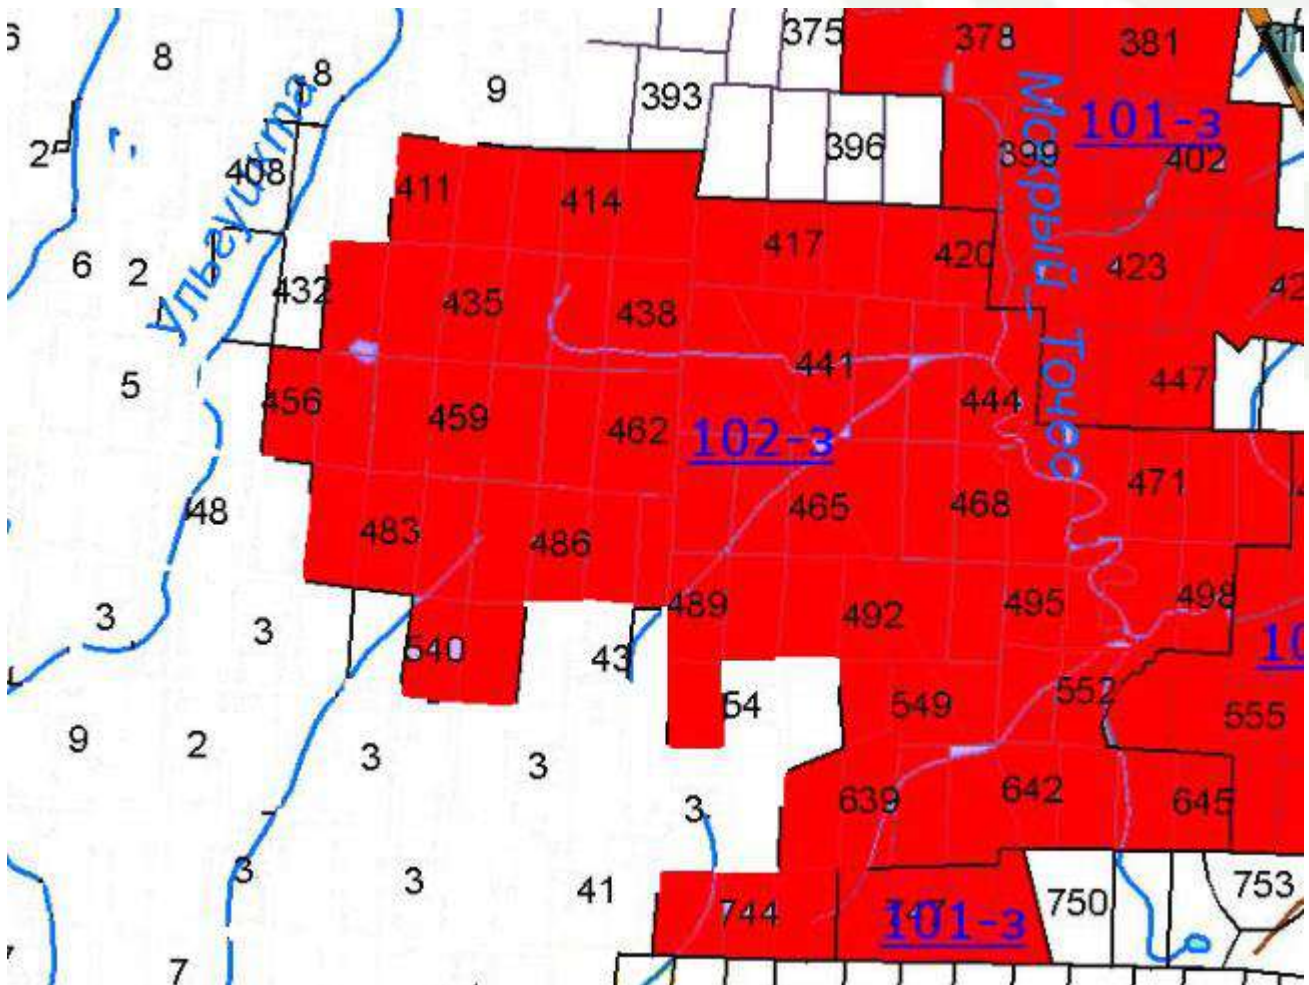

АО «Лесосибирский ЛДК № 1» уведомляет, что в 2020 – 2021 гг. планирует вести заготовку древесины, а также строительство подъездных путей к лесосекам на территории арендных баз:

Лесничество	Уч. лесничество	Квартал	Выдел	Целевое назначение	Хозяйство	Вид рубки	Форма
<i>Договор аренды лесного участка № 101-з от 30.09.2008 г</i>							
Нижне-Енисейское	Майское	56	10, 8, 9, 6, 15, 16	Эксплуатационные леса	Хвойное	Спелые и перестойные насаждения	Сплошная рубка
Нижне-Енисейское	Майское	64	6, 10, 9, 12, 23, 24, 25	Эксплуатационные леса	Хвойное	Спелые и перестойные насаждения	Сплошная рубка
Нижне-Енисейское	Майское	65	24, 17, 19, 18, 20, 12, 8, 1, 2, 3, 9	Эксплуатационные леса	Хвойное	Спелые и перестойные насаждения	Сплошная рубка
Нижне-Енисейское	Майское	644	27, 26	Эксплуатационные леса	Хвойное	Спелые и перестойные насаждения	Сплошная рубка
Нижне-Енисейское	Майское	718	18, 21, 20, 26, 4, 9, 25	Эксплуатационные леса	Хвойное	Спелые и перестойные насаждения	Сплошная рубка

Лесничество	Уч. лесничество	Квар-тал	Выдел	Целевое назначение	Хозяйство	Вид рубки	Форма
<i>Договор аренды лесного участка № 102-з от 30.09.2008 г</i>							
Нижне-Енисейское	Зотинское	440	5, 8	Эксплуатационные леса	Хвойное	Спелые и перестойные насаждения	Сплошная рубка
Нижне-Енисейское	Зотинское	442	10, 13, 9, 7, 12, 11, 4, 3, 16	Эксплуатационные леса	Хвойное	Спелые и перестойные насаждения	Сплошная рубка
Нижне-Енисейское	Зотинское	441	10, 6, 8, 14, 15, 4	Эксплуатационные леса	Хвойное	Спелые и перестойные насаждения	Сплошная рубка
Нижне-Енисейское	Зотинское	439	3, 4, 6, 18, 19	Эксплуатационные леса	Хвойное	Спелые и перестойные насаждения	Сплошная рубка
Нижне-Енисейское	Зотинское	418	4	Эксплуатационные леса	Хвойное	Спелые и перестойные насаждения	Сплошная рубка