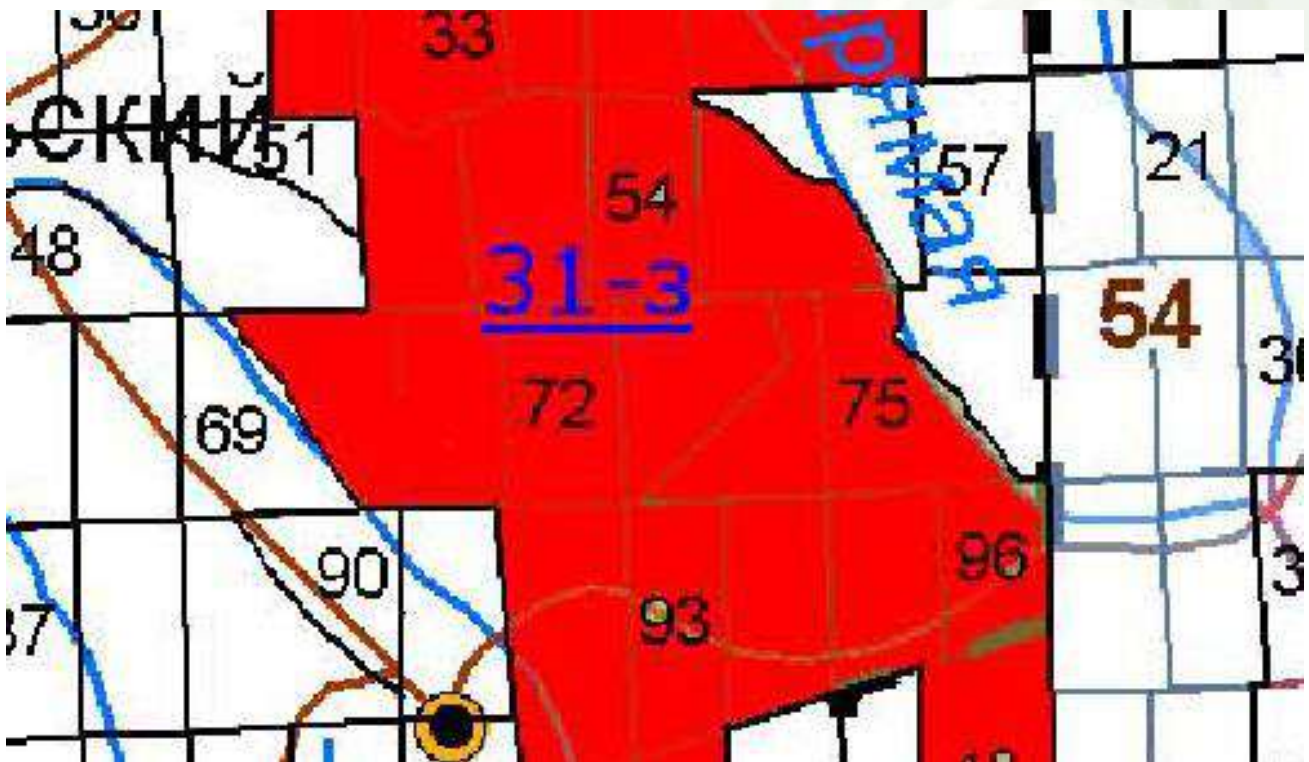

Лесничество	Уч. лесничество	Квартал	Выдел	Целевое назначение	Хозяйство	Вид рубки	Форма
<i>Договор аренды лесного участка № 31-з от 30.09.2008 г</i>							
Мотыгинское	Кировское	371	20, 21, 24	Эксплуатационные леса	Хвойное	Спелые перестойные насаждения	и Сплошная рубка
Мотыгинское	Раздолинское	53	7, 28	Эксплуатационные леса	Хвойное	Спелые перестойные насаждения	и Сплошная рубка
Мотыгинское	Раздолинское	74	10, 15	Эксплуатационные леса	Хвойное	Спелые перестойные насаждения	и Сплошная рубка
Мотыгинское	Раздолинское	75	19	Эксплуатационные леса	Хвойное	Спелые перестойные насаждения	и Сплошная рубка
Мотыгинское	Раздолинское	93	8	Эксплуатационные леса	Хвойное	Спелые перестойные насаждения	и Сплошная рубка
Мотыгинское	Раздолинское	92	13, 15	Эксплуатационные леса	Хвойное	Спелые перестойные насаждения	и Сплошная рубка