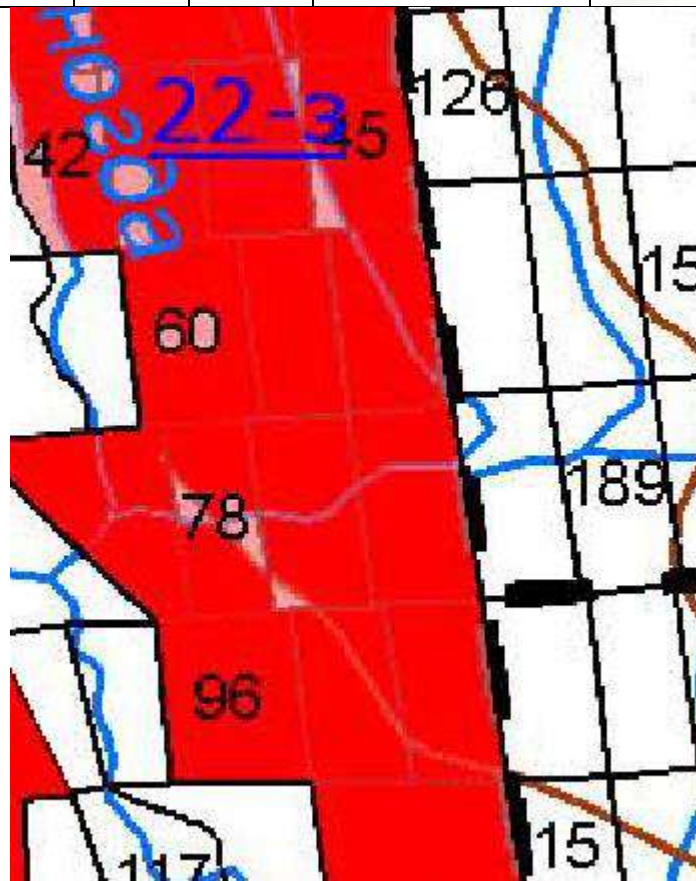

Лесничество	Уч. лесничество	Квартал	Выдел	Целевое назначение	Хозяйство	Вид рубки	Форма
Кодинское	Кодинское	60	19, 21, 22	Эксплуатационные леса	Хвойное	Спелые перестойные насаждения	и Сплошная рубка
Кодинское	Кодинское	79	1	Эксплуатационные леса	Хвойное	Спелые перестойные насаждения	и Сплошная рубка