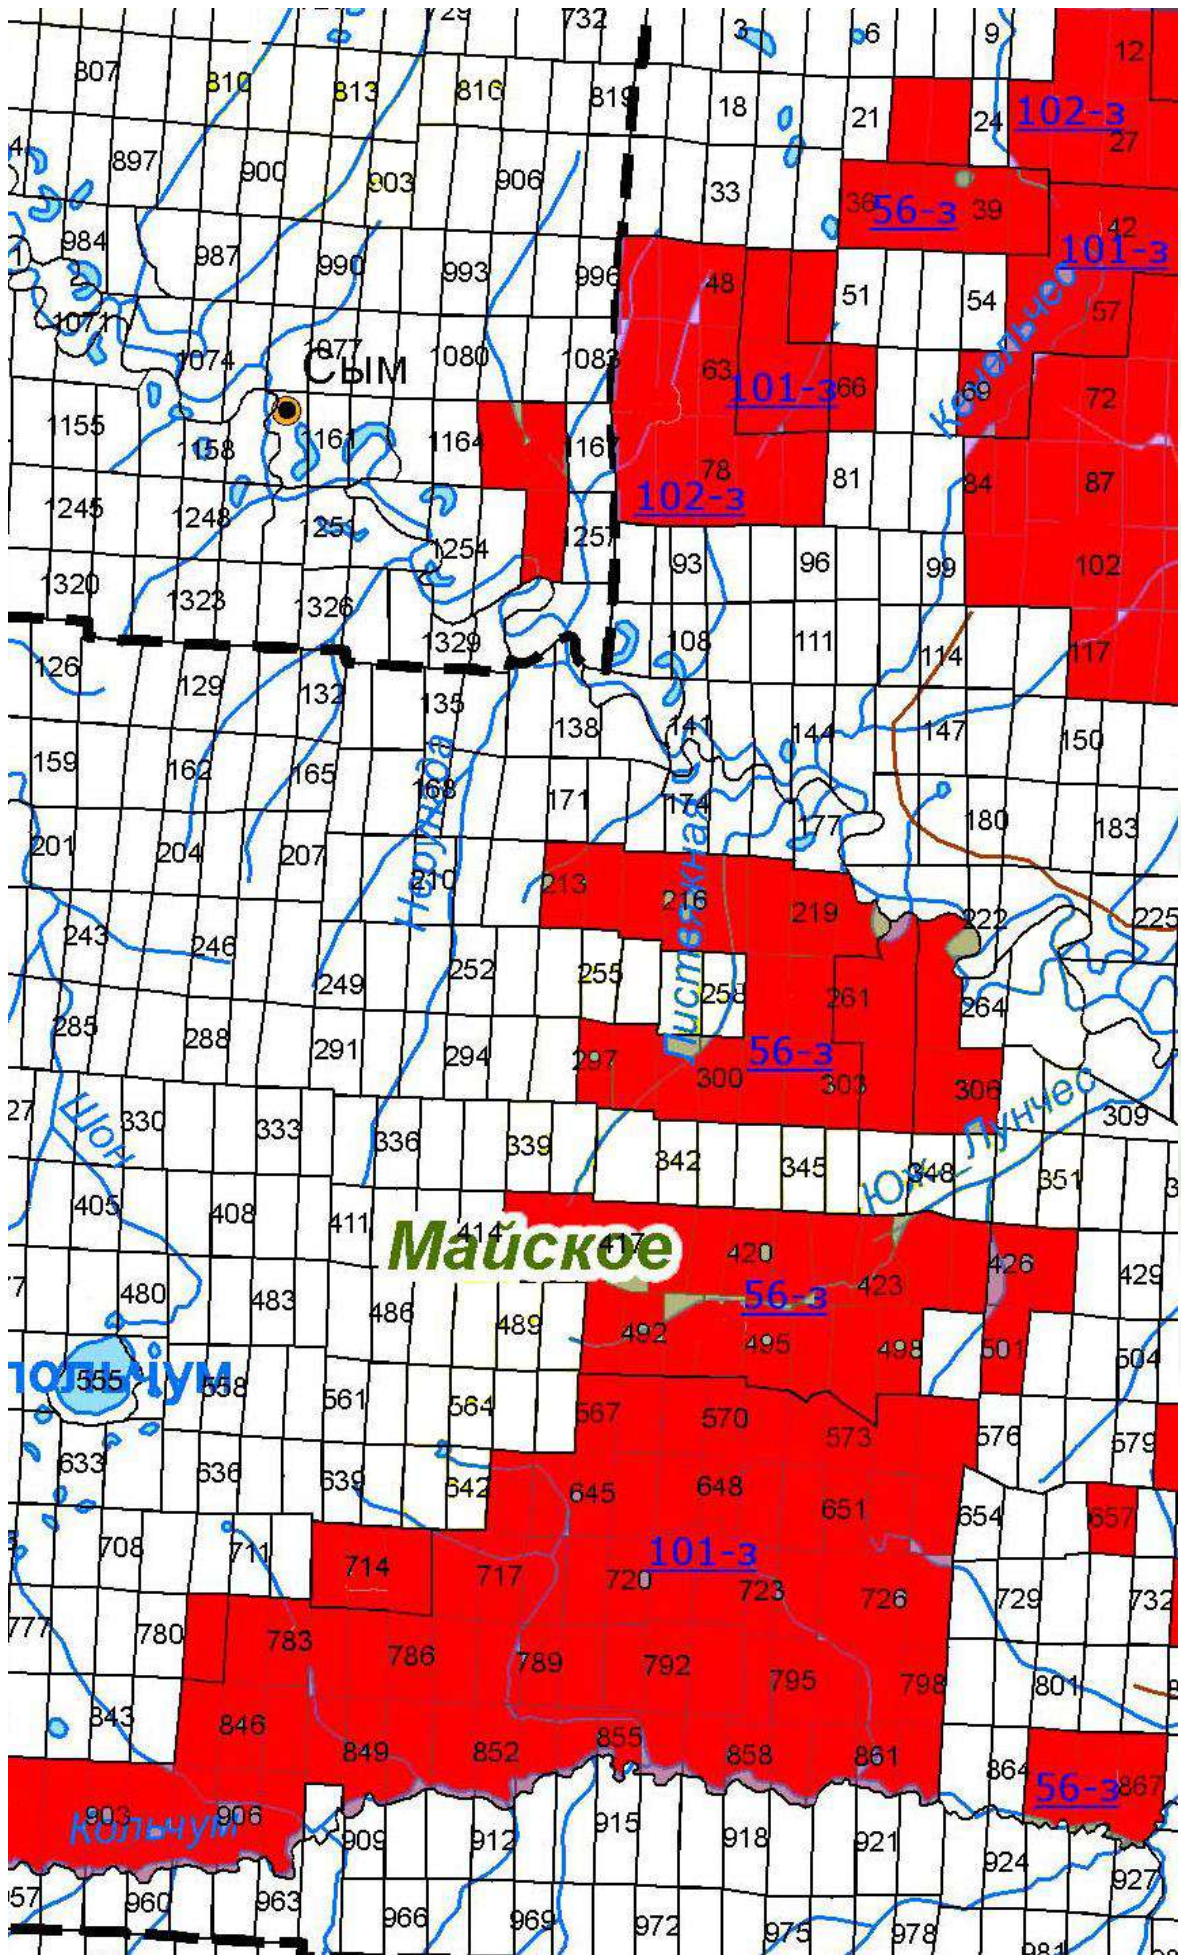

АО «Лесосибирский ЛДК № 1» уведомляет, что в 2020 – 2021 гг. планирует вести заготовку древесины, а также строительство подъездных путей к лесосекам на территории арендных баз:

Лесничество	Уч. лесничество	Квартал	Выдел	Целевое назначение	Хозяйство	Вид рубки	Форма
<i>Договор аренды лесного участка № 101-з от 30.09.2008 г</i>							
Нижне-Енисейское	Майское	56	10, 8, 9, 6, 15, 16	Эксплуатационные леса	Хвойное	Спелые и перестойные насаждения	Сплошная рубка
Нижне-Енисейское	Майское	64	6, 10, 9, 12, 23, 24, 25	Эксплуатационные леса	Хвойное	Спелые и перестойные насаждения	Сплошная рубка
Нижне-Енисейское	Майское	65	24, 17, 19, 18, 20, 12, 8, 1, 2, 3, 9	Эксплуатационные леса	Хвойное	Спелые и перестойные насаждения	Сплошная рубка
Нижне-Енисейское	Майское	644	27, 26	Эксплуатационные леса	Хвойное	Спелые и перестойные насаждения	Сплошная рубка
Нижне-Енисейское	Майское	718	18, 21, 20, 26, 4, 9, 25	Эксплуатационные леса	Хвойное	Спелые и перестойные насаждения	Сплошная рубка

Лесничество	Уч. лесничество	Квар-тал	Выдел	Целевое назначение	Хозяйство	Вид рубки	Форма
<i>Договор аренды лесного участка № 102-з от 30.09.2008 г</i>							
Нижне-Енисейское	Зотинское	440	5, 8	Эксплуатационные леса	Хвойное	Спелые и перестойные насаждения	Сплошная рубка
Нижне-Енисейское	Зотинское	442	10, 13, 9, 7, 12, 11, 4, 3, 16	Эксплуатационные леса	Хвойное	Спелые и перестойные насаждения	Сплошная рубка
Нижне-Енисейское	Зотинское	441	10, 6, 8, 14, 15, 4	Эксплуатационные леса	Хвойное	Спелые и перестойные насаждения	Сплошная рубка
Нижне-Енисейское	Зотинское	439	3, 4, 6, 18, 19	Эксплуатационные леса	Хвойное	Спелые и перестойные насаждения	Сплошная рубка
Нижне-Енисейское	Зотинское	418	4	Эксплуатационные леса	Хвойное	Спелые и перестойные насаждения	Сплошная рубка